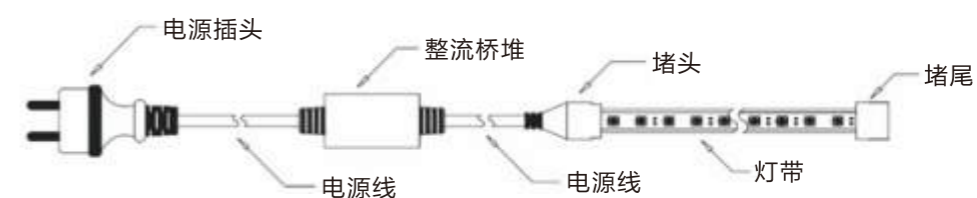

HC-PDG1
商超专用LED高压灯带
LED HIGH VOLTAGE SOFT LAMP STRIP

【产品特点】

- ☼ 安全耐高温材料，PVC阻燃安全，使用寿命长
- ☼ 高透光软胶，光照清晰，柔软易造型，适合不同场景的安装需求
- ☼ 精选LED芯片，高显色，低光衰，持久耐用
- ☼ 防死珠技术，铜芯导线，导电性能好，散热性快
- ☼ 精选材料配置，透光率高，柔韧性强，柔软光滑有质感

【产品参数】

1. 型号 ITEM NO HC-PDG1
   功率 POWER 6W/M; 10W/M; 12W/M
   光通量 LUX 480LM; 800LM; 960LM
   色温 CCT 3000K; 4000K; 6500K
   颜色 COLOR 透明 TRANSLUCENT
   显色指数 CRI ≥80
   输入电压 INPUT AC220V 50/60HZ
   功率因数 PF 0.9
   驱动电源 DRIVER 外接电源插头 EXTERNAL POWER PLUG

【连接示意图】