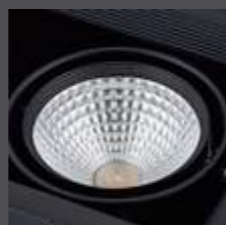

HC-PGS2
商超专用LED格栅豆胆射灯
LED GRILLE LIGHT

【产品特点】

- ☼ 高质量精细铝材制造工艺，高效散热设计，有效延长灯具寿命
- ☼ 可轻松调节照射角度，满足各个方位角度照射需求
- ☼ 采用优质铝材科学设计，施压而成的优质钻石反光杯，聚光度好，光线不散乱
- ☼ 卡扣采用不锈钢制成，弹力强，安装方便，牢固安全
- ☼ 高品质COB光源，光效高、高显指，长寿命

【产品参数】

型号 ITEM NO HC-PGS2
灯珠 CHIP 科锐 CREE
功率 POWER 订制
光通量 LUX 订制
规格 SIZE 订制
色温 CCT 3000K; 4000K; 5000K; 6000K
颜色 COLOR 砂白 WHITE SAND; 砂黑 BLACK SAND
显色指数 CRI ≥90
输入电压 INPUT AC185V~245V 50/60HZ
材质 MATERIAL 压铸铝 ALUMINIUM
功率因数 PF 0.5/0.9
驱动电源 DRIVER 莱福德 LIFUD (外置)