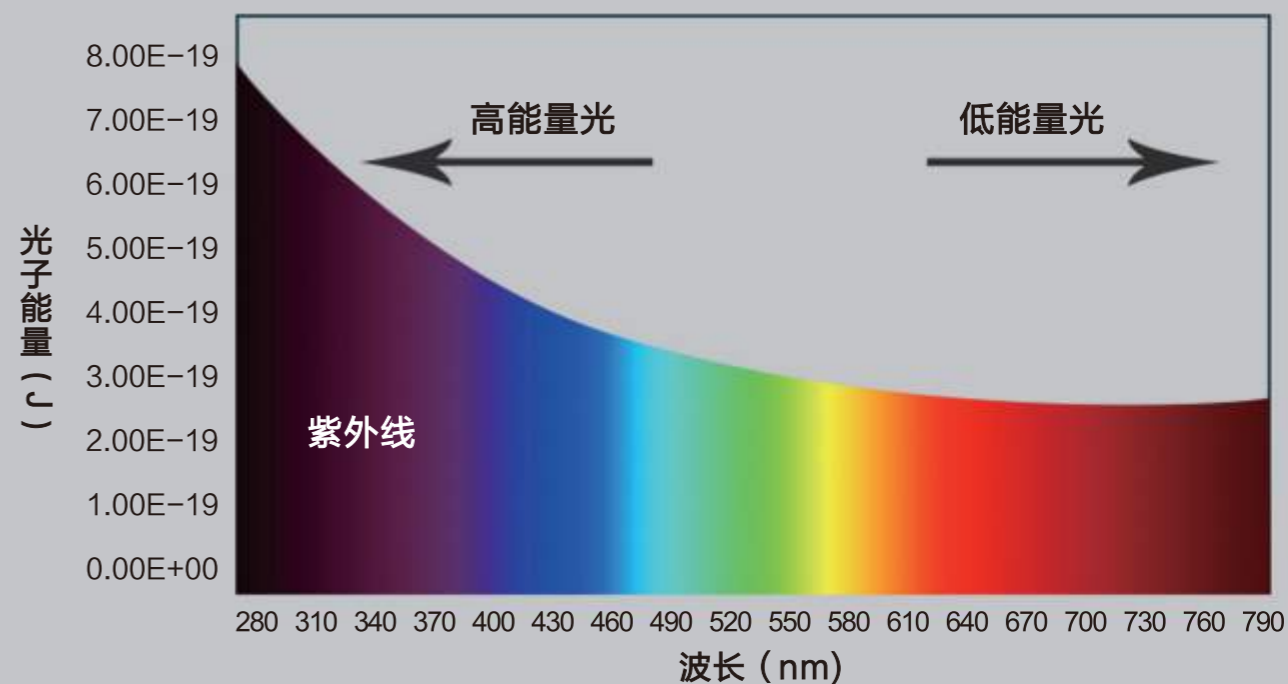

无蓝光 不伤眼睛

蓝光会穿过眼角膜及眼球晶状体直达视网膜
引起眼睛疲劳 近视 视力衰退等情况

从图中可以看出，在可见光范围里，蓝光（波长400-500NM）光子携带的能量最多，称之为高能量光。蓝光危害主要是富含高能量蓝光的光辐射所引起的光化学反应，从而导致视网膜损伤的危害。

HC-PGS1
商超专用LED明装格栅射灯
LED ACCENT GRID LIGHT

【产品特点】

- ☼ 面框内凹面深防眩设计，避免眩光产生，光照舒适不伤眼
- ☼ 水平350度，垂直40度的大角度调节设计，轻松实现不同角度的灯光投射