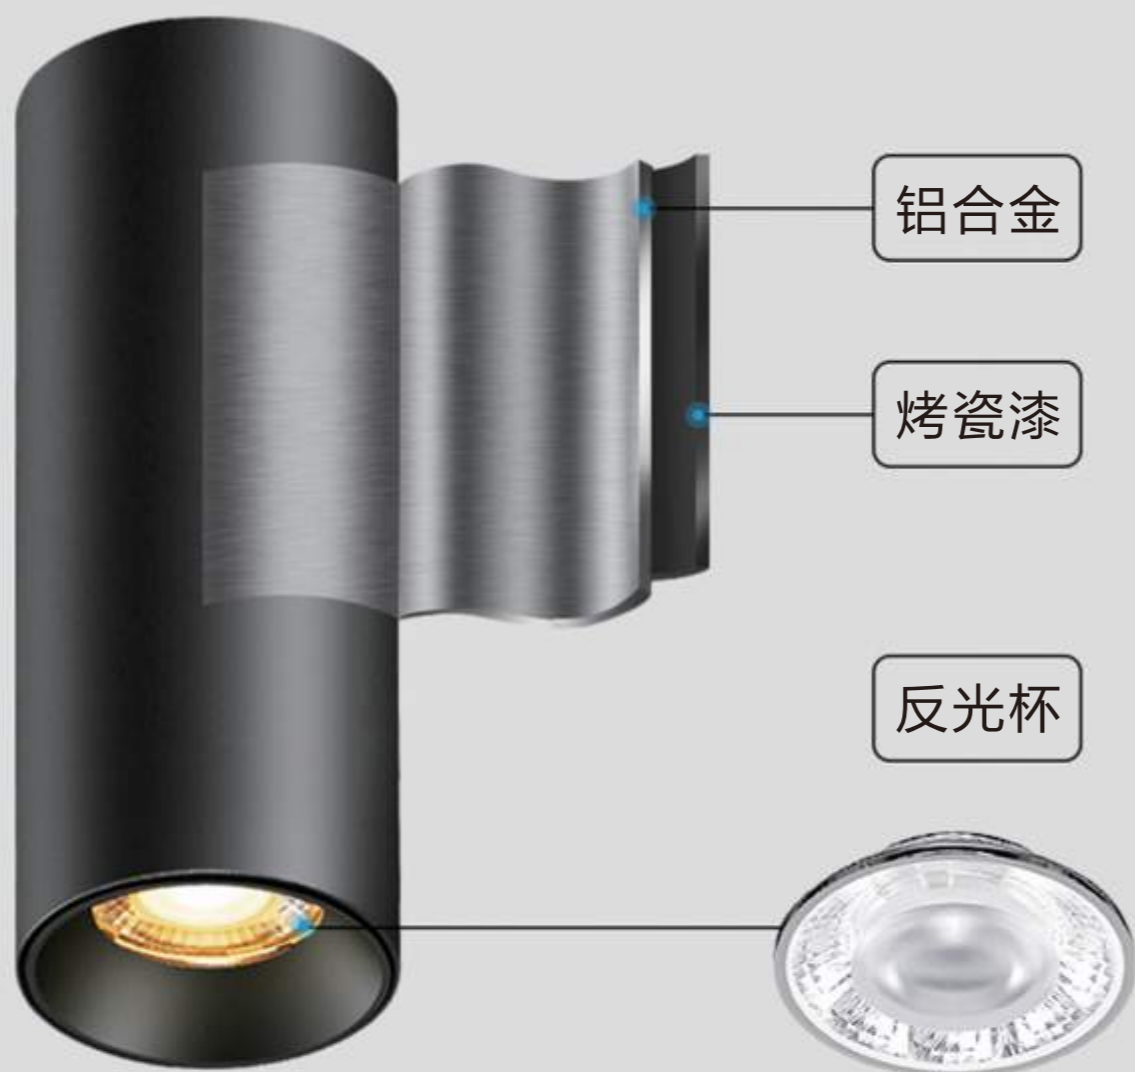

新一代商超专用 COB轨道射灯

【产品特点】

- ☼ 产品功率齐全，完整的系列化风格
- ☼ 采用导光柱+反光杯的光学结构设计
- ☼ 优质高密度铝材，烟囱式气体对流设计，高效散热，有效保证使用寿命
- ☼ 光源深藏，遮光角度大，有效避免眩光，光照舒适不伤眼
- ☼ 多种参数配置可选，满足各类照明需求

【产品参数】

型号 ITEM NO HC-PGD2
灯珠 CHIP 科锐 CREE
功率 POWER 15W; 25W; 35W
光通量 LUX 1200LM; 2000LM; 2800LM
规格 SIZE $\varnothing 60 \times 128\text{MM}$; $\varnothing 70 \times 159\text{MM}$; $\varnothing 70 \times 161\text{MM}$
色温 CCT 3000K; 4000K
颜色 COLOR 砂白 WHITE SAND; 砂黑 BLACK SAND
显色指数 CRI ≥ 90
输入电压 INPUT AC220V~240V 50/60HZ
材质 MATERIAL 铝合金 ALUMINIUM
功率因数 PF 0.5/0.9
驱动电源 DRIVER 莱福德 LIFUD (内置/外置)

精工铝材 品质之选

烤漆工艺 防护防锈 经久耐用

聚光精准 折射效果好

多孔畅通散热

稳定运行 持久耐用

轨道射灯背部设计了多个散热通风孔位，将灯体运行过程中产生的热量迅速散发，确保灯体内部温度稳定，运行持久，安全耐用。

HC-PMT1
商超专用LED明装筒灯
LED SURFACE MOUNTED DOWNLIGHT

【产品特点】