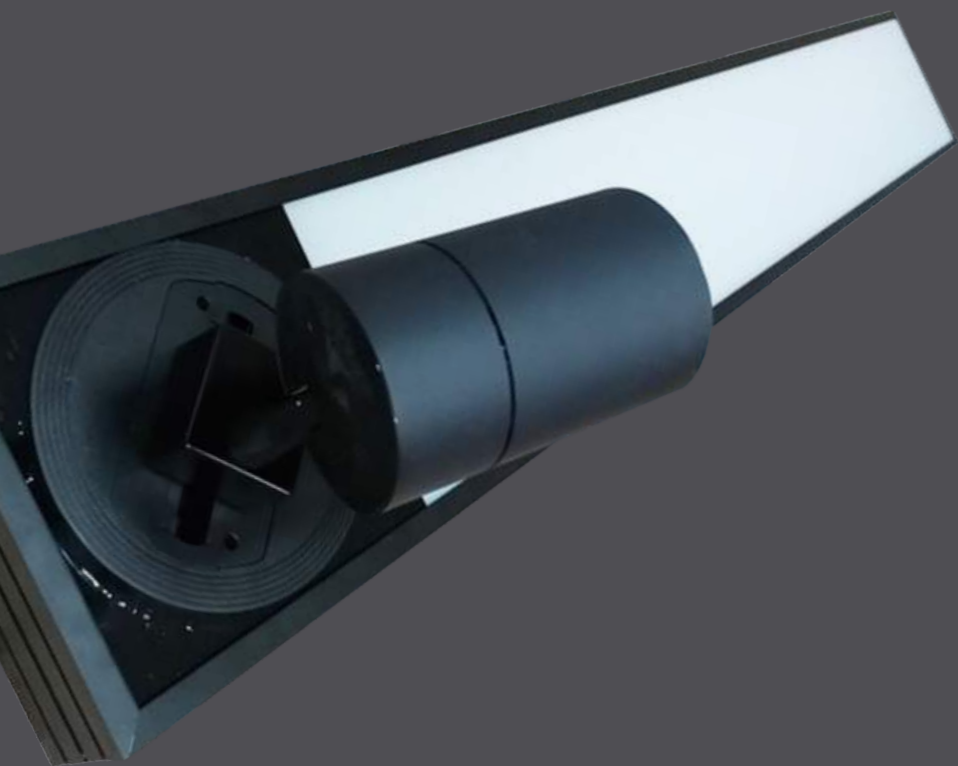

【产品特点】

- ✧ 简约线条和COB轨道射灯融合在一起，邂逅优雅的光辉灿烂
- ✧ 简单的直线造型，轻松办公的精致元素，提升空间格调
- ✧ 优良LED新品，高亮度，发热量小，加厚材质，高显色
- ✧ 采用优质加厚亚克力面板，做工细腻，透光率高，耐脏，不易发黄
- ✧ 采用优质铁艺打造，经多道工序处理，守则纯正，质感细腻

【产品参数】

型号 ITEM NO HC-PZHD

外径尺寸 OUTSIDE DIMENSION 80*1500MM; 100*1500MM; 150*1500MM
200*1500MM; 300*1500MM