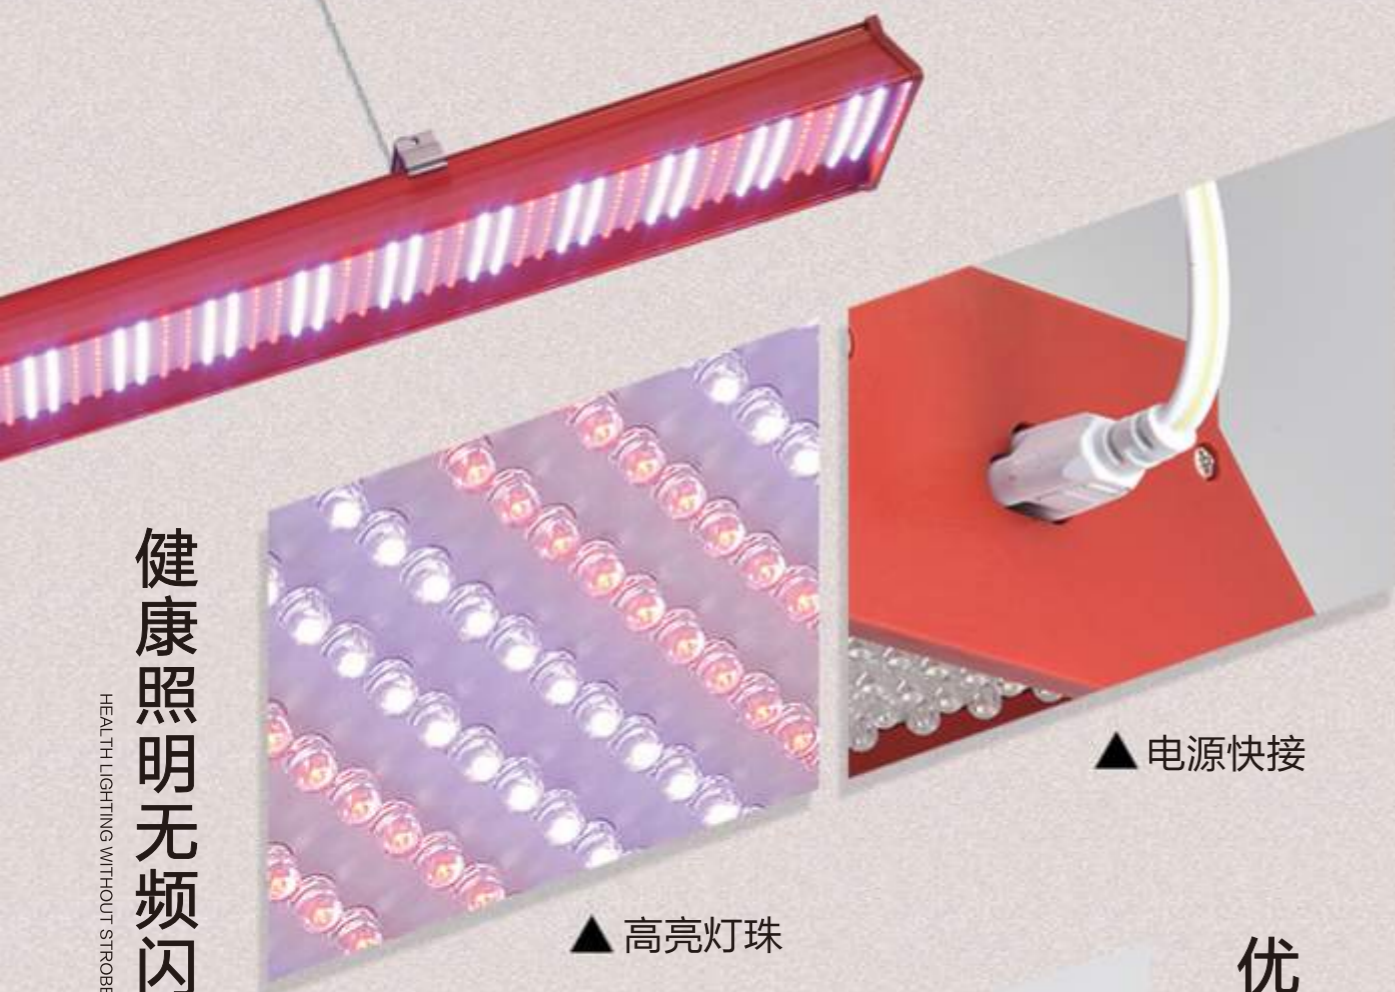

够宽广 效果才显著

恒流驱动

无可视频闪

高显色性

鲜肉红

蔬果绿

选对灯 让生意更上一层楼

健康照明无频闪
HEALTH LIGHTING WITHOUT STROBE