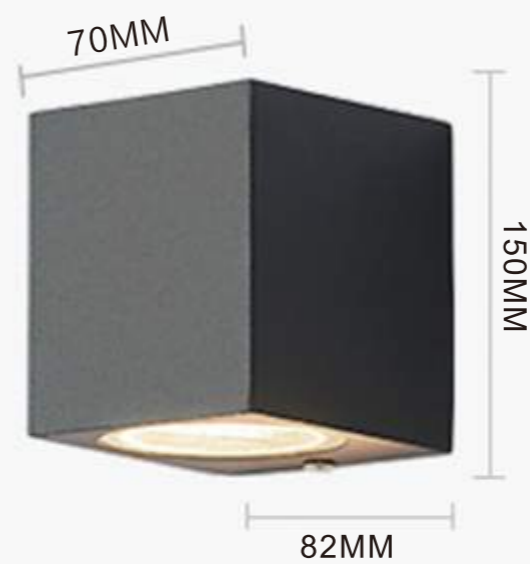

HC-PBB1
商超专用LED包柱壁灯
LED WALL LAMP

方形 (单头) 8W