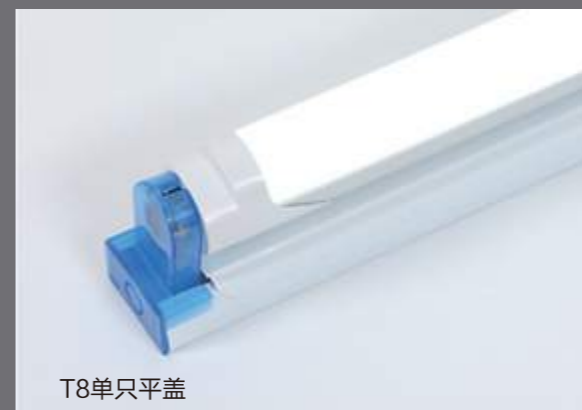

HC-PSF1
商超专用LED日光灯
LED LAMP TUBE