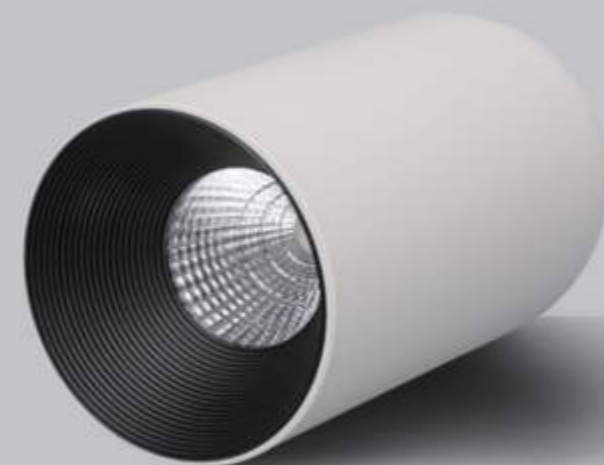

无蓝光 不伤眼睛

蓝光会穿过眼角膜及眼球晶状体直达视网膜
引起眼睛疲劳 近视 视力衰退等情况

从图中可以看出，在可见光范围里，蓝光（波长400-500NM）光子携带的能量最多，称之为高能量光。蓝光危害主要是富含高能量蓝光的光辐射所引起的光化学反应，从而导致视网膜损伤的危害。

HC-PGS1
商超专用LED明装格栅射灯
LED ACCENT GRID LIGHT

【产品特点】

- ☼ 面框内凹面深防眩设计，避免眩光产生，光照舒适不伤眼
- ☼ 水平350度，垂直40度的大角度调节设计，轻松实现不同角度的灯光投射