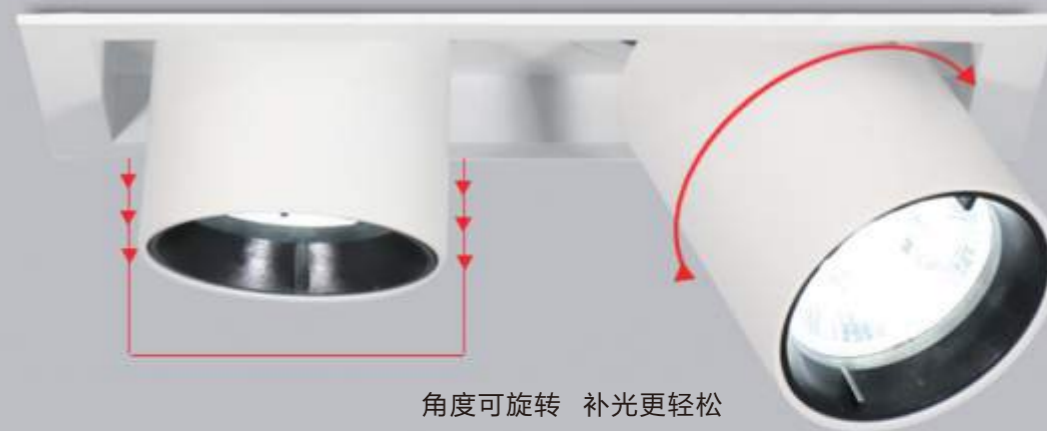

角度可旋转 补光更轻松

色温选择 满足不同照明需求

定制光束角

根据不同场景定制光束角，享受灯光体验

15°

24°

36°

3000K

4000K

5000K