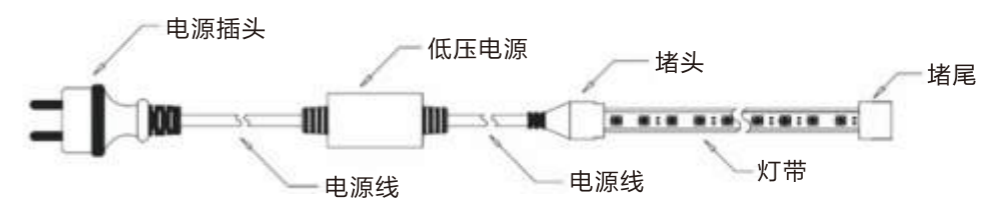

HC-PDD1
商超专用LED低压灯带
LED LOW VOLTAGE SOFT LAMP STRIP

【产品特点】

- ☼ 安全耐高温材料，PVC阻燃安全，使用寿命长
- ☼ 高透光软胶，光照清晰，柔软易造型，适合不同场景的安装需求
- ☼ 精选LED芯片，高显色，低光衰，持久耐用
- ☼ 防死珠技术，铜芯导线，导电性能好，散热性快
- ☼ 精选材料配置，透光率高，柔韧性强，柔软光滑有质感

【产品参数】

型号 ITEM NO HC-PDD1
功率 POWER 8W/M; 10W/M; 12W/M
光通量 LUX 640LM; 800LM; 960LM
色温 CCT 3000K; 4000K; 6500K
颜色 COLOR 透明 TRANSLUCENT
显色指数 CRI ≥80
输入电压 INPUT AC220V 50/60HZ
功率因数 PF 0.9
驱动电源 DRIVER 外接电源插头 EXTERNAL POWER PLUG

【连接示意图】