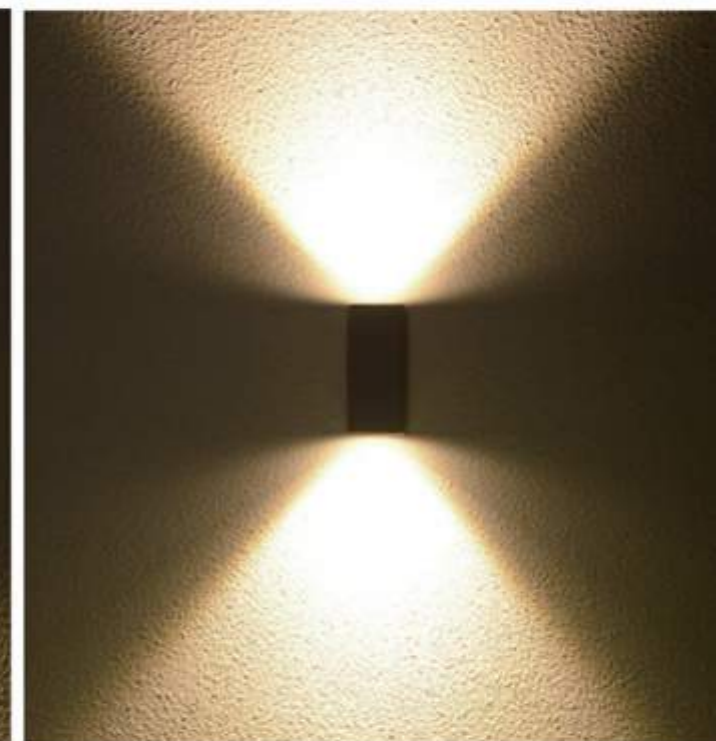

单头发光

双头发光

HC-PGS1
商超专用LED格栅豆胆射灯
LED GRILLE LIGHT

【产品特点】

- ✧ 高质量精细铝材制造工艺，高效散热设计，有效延长灯具寿命
- ✧ 可轻松调节照射角度，满足各个方位角度照射需求
- ✧ 采用优质磨砂灯罩，精致细腻，光线穿透，朦胧柔美，更显质感
- ✧ 卡扣采用不锈钢制成，弹力强，安装方便，牢固安全
- ✧ 高品质COB光源，光效高、高显指，长寿命

【产品参数】