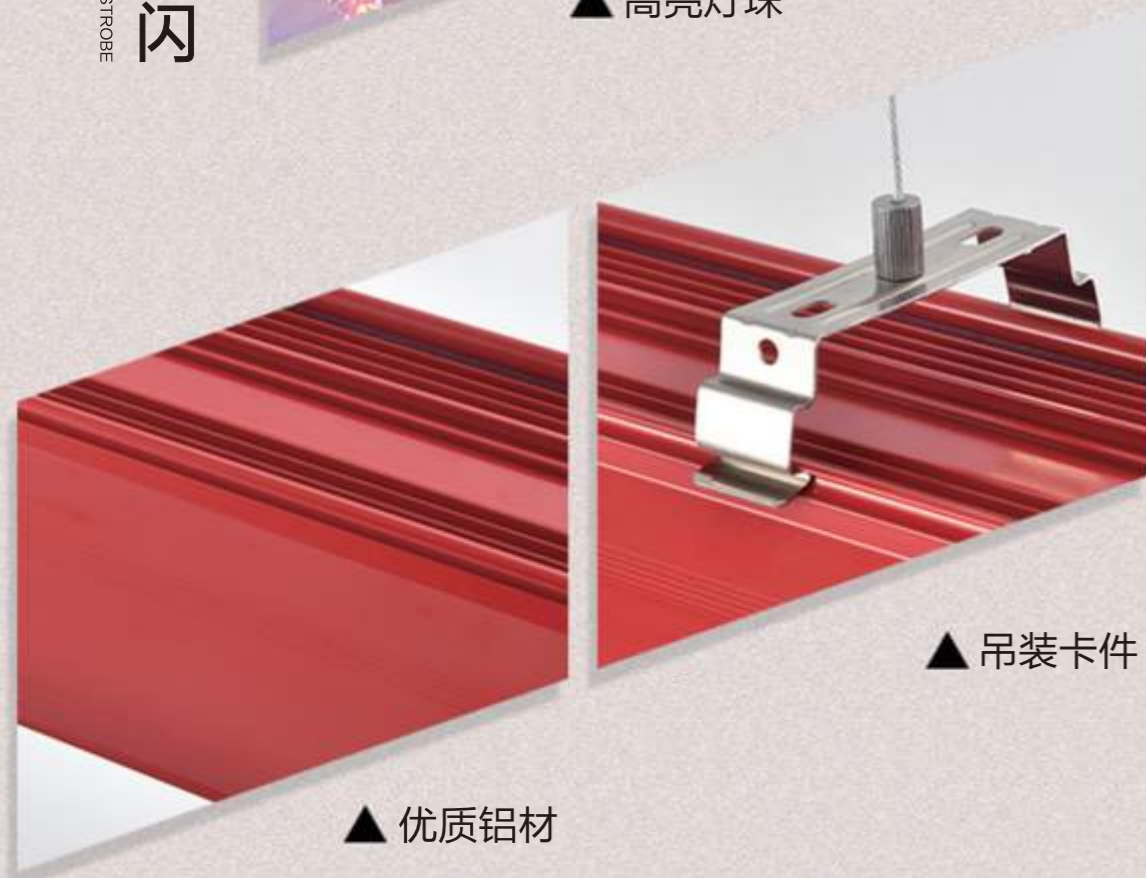

▲ 高亮灯珠

▲ 吊装卡件

▲ 优质铝材