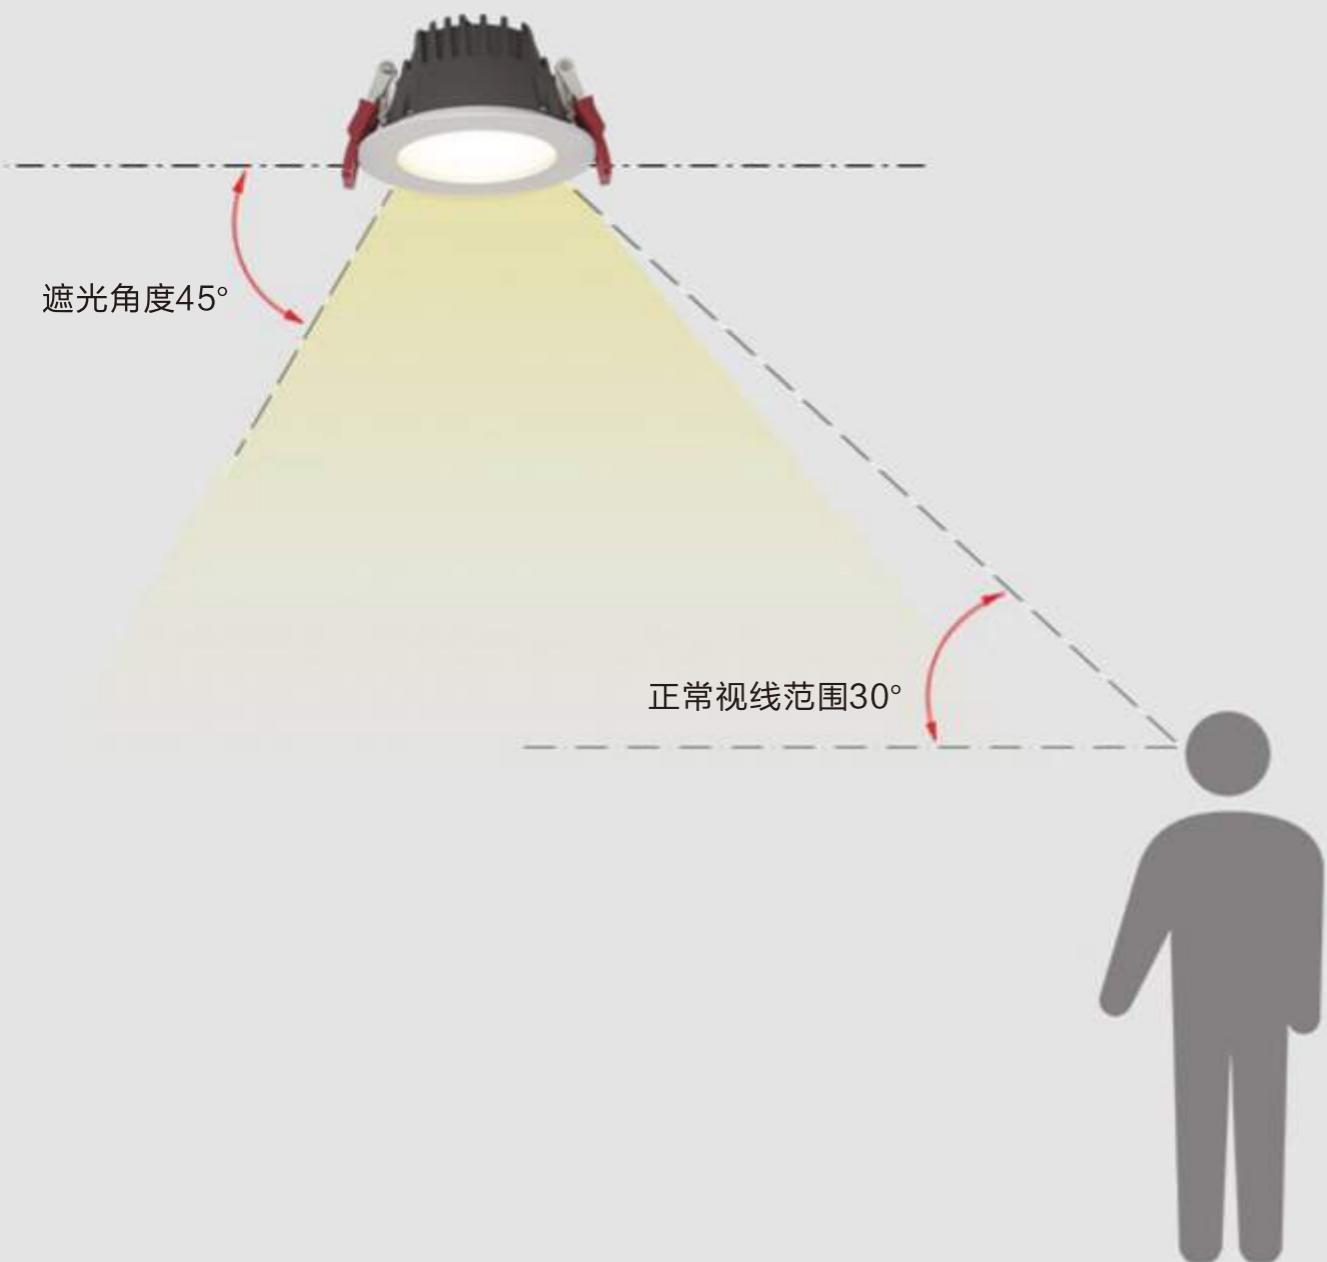

深度防眩设计

深杯设计 遮光角度大
光源不会裸露 舒适温馨